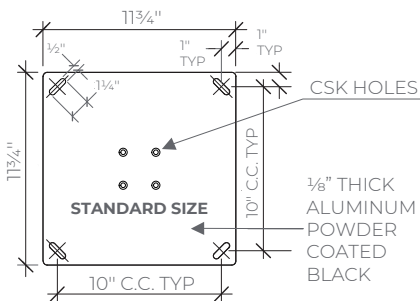

PEDESTAL

Technical Drawings

FRONT VIEW
SCALE: N.T.S.

**BASE PLATE MOUNT
SIDE VIEW**
SCALE: N.T.S.

BACK VIEW
SCALE: N.T.S.

**DOUBLE MOUNT*
BACK VIEW**
SCALE: N.T.S.
(*IN-GROUND AVAILABLE)

**IN-GROUND MOUNT
SIDE VIEW**
SCALE: N.T.S.

**MOUNTING PLATE
TOP VIEW**
SCALE: N.T.S.

BASE PLATE
SCALE: N.T.S.

DETAIL A
SCALE: N.T.S.

PEDESTAL

Installation Guide