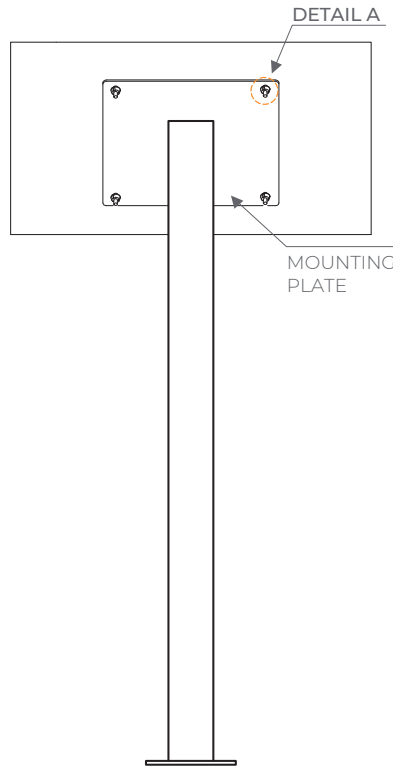

PEDESTAL

Technical Drawings

FRONT VIEW
SCALE: N.T.S.

**BASE PLATE MOUNT
SIDE VIEW**
SCALE: N.T.S.

BACK VIEW
SCALE: N.T.S.

**DOUBLE MOUNT*
BACK VIEW**
SCALE: N.T.S.
(*IN-GROUND AVAILABLE)

**IN-GROUND MOUNT
SIDE VIEW**
SCALE: N.T.S.

**MOUNTING PLATE
TOP VIEW**
SCALE: N.T.S.

BASE PLATE
SCALE: N.T.S.

DETAIL A
SCALE: N.T.S.

PEDESTAL

Installation Guide