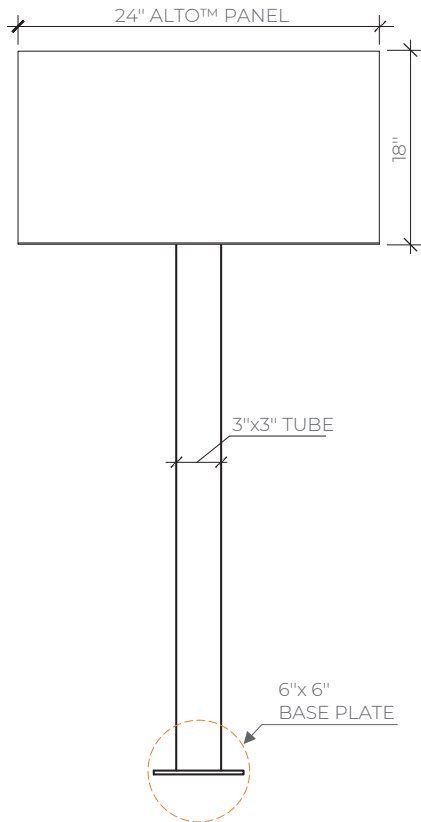

PEDESTAL

Technical Drawings

FRONT VIEW
SCALE: N.T.S.

**BASE PLATE MOUNT
SIDE VIEW**
SCALE: N.T.S.

BACK VIEW
SCALE: N.T.S.

**DOUBLE MOUNT*
BACK VIEW**
SCALE: N.T.S.
(*IN-GROUND AVAILABLE)

**IN-GROUND MOUNT
SIDE VIEW**
SCALE: N.T.S.

**MOUNTING PLATE
TOP VIEW**
SCALE: N.T.S.

BASE PLATE
SCALE: N.T.S.

DETAIL A
SCALE: N.T.S.

PEDESTAL

Installation Guide