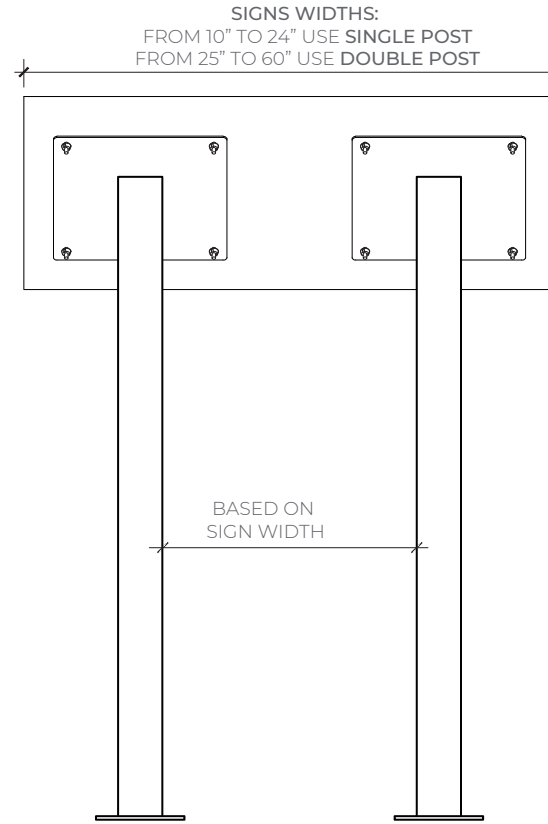

PEDESTAL

Technical Drawings

FRONT VIEW
SCALE: N.T.S.

**BASE PLATE MOUNT
SIDE VIEW**
SCALE: N.T.S.

BACK VIEW
SCALE: N.T.S.

**DOUBLE MOUNT*
BACK VIEW**
SCALE: N.T.S.
(*IN-GROUND AVAILABLE)

**IN-GROUND MOUNT
SIDE VIEW**
SCALE: N.T.S.

**MOUNTING PLATE
TOP VIEW**
SCALE: N.T.S.

BASE PLATE
SCALE: N.T.S.

DETAIL A
SCALE: N.T.S.

PEDESTAL

Installation Guide