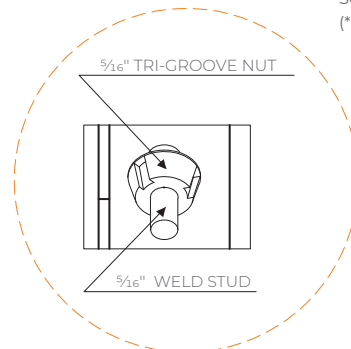

PEDESTAL

Technical Drawings

FRONT VIEW
SCALE: N.T.S.

**BASE PLATE MOUNT
SIDE VIEW**
SCALE: N.T.S.

BACK VIEW
SCALE: N.T.S.

**DOUBLE MOUNT*
BACK VIEW**
SCALE: N.T.S.
(*IN-GROUND AVAILABLE)

**IN-GROUND MOUNT
SIDE VIEW**
SCALE: N.T.S.

**MOUNTING PLATE
TOP VIEW**
SCALE: N.T.S.

BASE PLATE
SCALE: N.T.S.

DETAIL A
SCALE: N.T.S.

PEDESTAL

Installation Guide